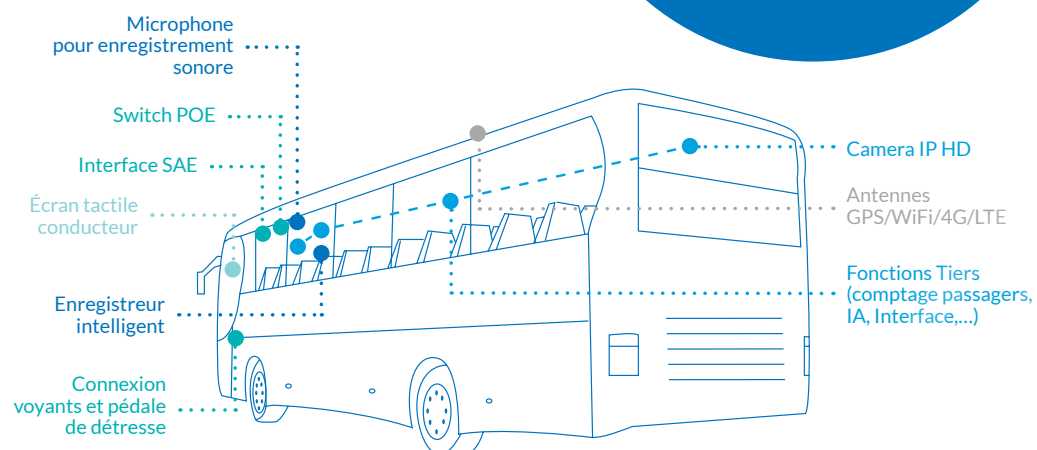

BUS

TRAIN

TRAMWAY

LES POINTS FORTS

- ✓ Certifications et normes pour l'embarqué
- ✓ Plateforme ouverte
- ✓ Conformes aux grands standards d'interconnexion ITxPT, ONVIF

LES + SOLUTIONS

Un équipement adapté à des infrastructures variées

Une solution qui permet une réactivité maximale

Géolocalisation via un GPS intégré

Réseau IP & interfaces

Audio/3G/4GLTE/WiFi

Vidéo-protection

Enregistreur

Contrôles & informations

Rétrovision numérique

Organe de sécurité essentiel, la rétrovision intelligente est boostée par notre technologie numérique IP. Composée d'écrans durcis et de nos caméras extérieures à l'épreuve des éléments, la rétrovision numérique IP CIBEST répond à toutes les exigences demandées par vos conducteurs.